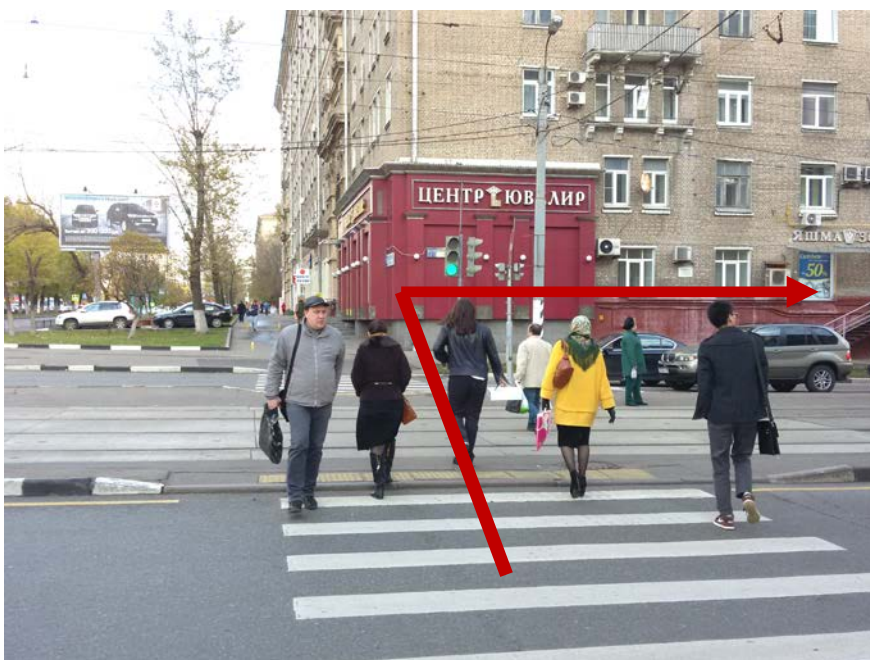

Из м. "Профсоюзная" (из центра последний вагон и направо) выходим к Шоколаднице

Идем по Профсоюзной в сторону центра - в сторону ул. Кржижановского

Проходим академический ЗАГС

И доходим до ул. Кржижановского, переходим на другую сторону

Поворачиваем направо и идем вперед

Доходим до здания бывшей Академии С\Х наук, в которой теперь ИНИОН.